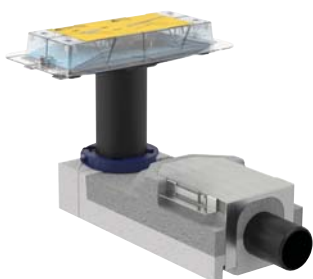

ELŐNYÖK ÁTTEKINTÉSE

A zuhanyfolyóka tökéletes vízfolyást biztosít, anélkül, hogy kiálló éleket érezne a talpunk. A folyóka beépítését a fal mellé javasoljuk.

A rozsdamentes acél kivitel bármilyen padlóhoz jól illik. A zuhanyfolyóka kialakításából adódóan szerelés közben megfelelő hosszúságúra vágható.

Könnyen szerelhető: komplett készlet, hogy a vízvezeték-szerelő különösebb erőfeszítés nélkül szerelhesse és szigetelhesse a rendszert. A folyóka 90 cm, 130 cm vagy akár 160 cm hosszúságban is kapható, a kivitelezés helyszínén pedig a kívánt méretre vágható.

A GEBERIT CLEANLINE ZUHANYFOLYÓKA BEÉPÍTŐKÉSZLET

Geberit CleanLine20, CleanLine60,
vékony padlóburkolathoz való CleanLine60
vagy CleanLine80 zuhanyfolyóka

Geberit zuhanyfolyóka beépítő alapkészlet

A komplett Geberit CleanLine zuhanyfolyóka-egységhez a beépítőkészletet és a folyókát is meg szükséges rendelni.

BEÉPÍTŐ ALAPKÉSZLET ZUHANYFOLYÓKÁHOZ

Padló szerkezet építési magassága	90-200 mm	65-175 mm
Lefolyási teljesítmény	0,8 l/s	0,4 l/s
Csatlakozóátmérő	d50	d40
Vízzár magassága	50 mm	30 mm
Cikkszám	154.150.00.1	154.152.00.1
Akciós ár	45 290 Ft	45 290 Ft